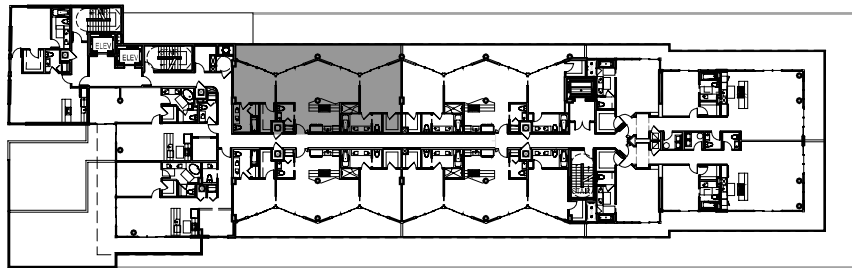

# BIJOU

*floor plan*

*key plan*

## UNIT 5

A.C Area: 1,270 s.f

Terrace: 392 s.f

Total: 1692 s.f