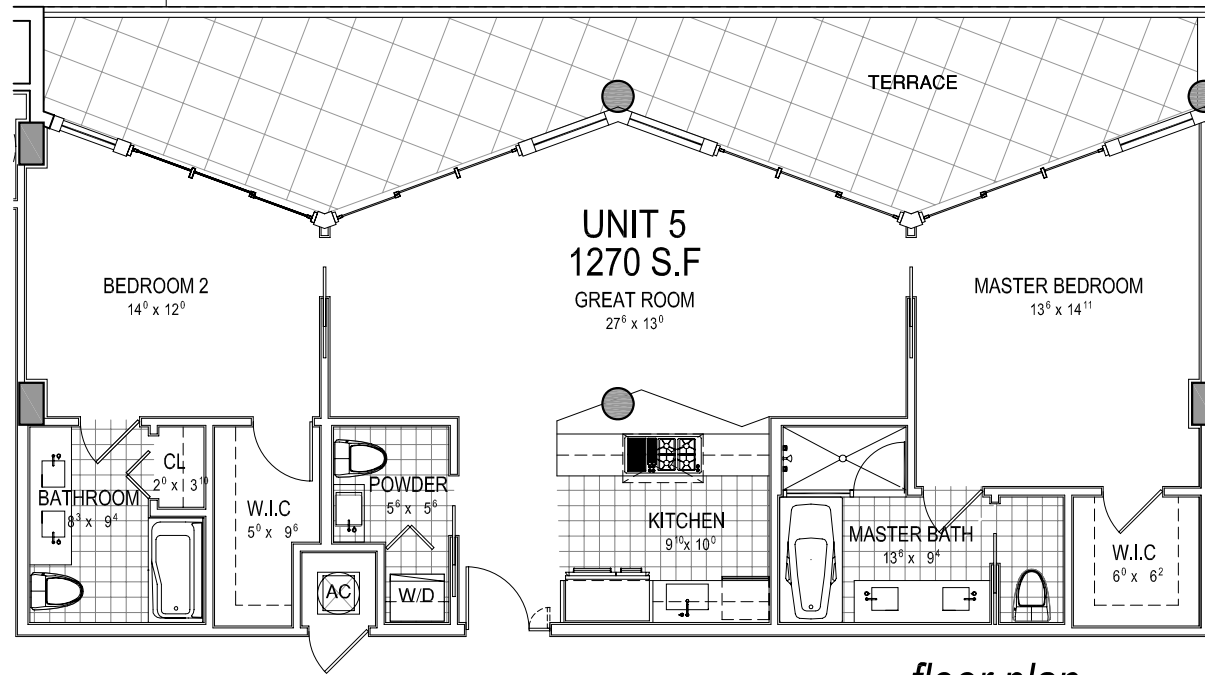

# BIJOU

*floor plan*

*key plan*

## UNIT 5

A.C Area: 1,270 s.f

Terrace: 392 s.f

Total: 1692 s.f